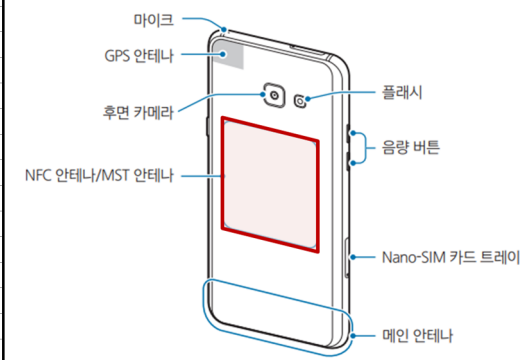

중앙 NFC 안테나 예시