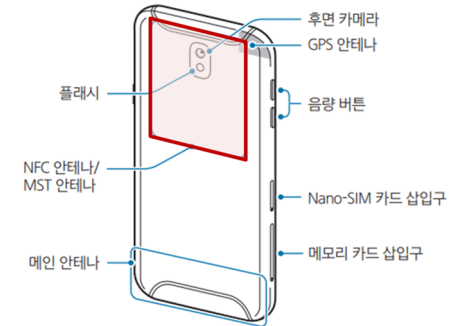

O: 만족 X: 불만족

NO	폰 개요								NFC 기능			저전력 블루투스(BLE) 기능		디지털 키 공유		NFC 안테나 위치
	제조사	통신사	폰 명	모델 명	OS 종류	OS Version	Bluetooth Version	결과	1	2	3	1	2	1	2	
									소유 차량에 디지털 키 등록	NFC 도어 잠금 해제	NFC 엔진사용	연결하기	원격 제어	키 공유	공유 키 철회(삭제)	
1	Samsung	SKT	Galaxy Wide 3	J737S	Android	8.0	4.2	OK(호환)	○	○	○	○	○	○	○	중앙
2	Samsung	SKT	Galaxy Wide 2	J727S	Android	8.1	4.2	OK(호환)	○	○	○	○	○	○	○	중앙
3	Samsung	KT	Galaxy S9+	G965N	Android	10.0	5.0	OK(호환)	○	○	○	○	○	○	○	중앙
4	Samsung	LG U+	Galaxy S9	G960N	Android	10.0	5.0	OK(호환)	○	○	○	○	○	○	○	중앙
5	Samsung	LG U+	Galaxy S8+	G955N	Android	8.0	5.0	OK(호환)	○	○	○	○	○	○	○	중앙
6	Samsung	SKT	Galaxy S8+	G955N	Android	8.0	5.0	OK(호환)	○	○	○	○	○	○	○	중앙
7	Samsung	KT	Galaxy S8+	G955N	Android	8.0	5.0	OK(호환)	○	○	○	○	○	○	○	중앙
8	Samsung	LG U+	Galaxy S8	G950N	Android	8.0	5.0	OK(호환)	○	○	○	○	○	○	○	중앙
9	Samsung	KT	Galaxy S7 Edge	G935K	Android	8.0	4.2	OK(호환)	○	○	○	○	○	○	○	중앙
10	Samsung	SKT	Galaxy S7 Edge	G935S	Android	8.0	4.2	OK(호환)	○	○	○	○	○	○	○	중앙
11	Samsung	LG U+	Galaxy S7 Edge	G935L	Android	8.0	4.2	OK(호환)	○	○	○	○	○	○	○	중앙
12	Samsung	LG U+	Galaxy S7	G930L	Android	8.0	4.2	OK(호환)	○	○	○	○	○	○	○	중앙
13	Samsung	SKT	Galaxy S7	G930S	Android	8.0	4.2	OK(호환)	○	○	○	○	○	○	○	중앙
14	Samsung	KT	Galaxy S7	G930K	Android	8.0	4.2	OK(호환)	○	○	○	○	○	○	○	중앙
15	Samsung	SKT	Galaxy S6 Edge+	G928S	Android	7.0	4.2	OK(호환)	○	○	○	○	○	○	○	중앙
16	Samsung	SKT	Galaxy S6 Edge	G925S	Android	7.0	4.2	OK(호환)	○	○	○	○	○	○	○	중앙
17	Samsung	SKT	Galaxy S6	G920S	Android	7.0	4.2	OK(호환)	○	○	○	○	○	○	○	중앙
18	Samsung	KT	Galaxy S6	G920K	Android	7.0	4.2	OK(호환)	○	○	○	○	○	○	○	중앙
19	Samsung	KT	Galaxy On7 Prime	G611K	Android	8.1	4.2	OK(호환)	○	○	○	○	○	○	○	상단
20	Samsung	SKT	Galaxy On7 Prime	G611S	Android	8.1	4.2	OK(호환)	○	○	○	○	○	○	○	상단
21	Samsung	KT	Galaxy Note9	N960N	Android	10.0	5.0	OK(호환)	○	○	○	○	○	○	○	중앙
22	Samsung	KT	Galaxy Note8	N950K	Android	8.0	5.0	OK(호환)	○	○	○	○	○	○	○	중앙
23	Samsung	SKT	Galaxy Note8	N950S	Android	8.0	5.0	OK(호환)	○	○	○	○	○	○	○	중앙
24	Samsung	LG U+	Galaxy Note8	N950L	Android	8.0	5.0	OK(호환)	○	○	○	○	○	○	○	중앙
25	Samsung	KT	Galaxy Note5	N920K	Android	7.0	4.2	OK(호환)	○	○	○	○	○	○	○	중앙
26	Samsung	SKT	Galaxy Note5	N920S	Android	7.0	4.2	OK(호환)	○	○	○	○	○	○	○	중앙
27	Samsung	SKT	Galaxy Note FE	N935S	Android	8.0	4.2	OK(호환)	○	○	○	○	○	○	○	중앙
28	Samsung	KT	Galaxy Note FE	N935K	Android	8.0	4.2	OK(호환)	○	○	○	○	○	○	○	중앙
29	Samsung	LG U+	Galaxy Note FE	N935L	Android	8.0	4.2	OK(호환)	○	○	○	○	○	○	○	중앙
30	Samsung	KT	Galaxy J7 (2017)	J730K	Android	8.1	4.2	OK(호환)	○	○	○	○	○	○	○	상단
31	Samsung	KT	Galaxy J7 (2016)	J710K	Android	7.0	4.2	OK(호환)	○	○	○	○	○	○	○	중앙
32	Samsung	LG U+	Galaxy J6 (2018)	SM-J600N	Android	8.0	4.2	OK(호환)	○	○	○	○	○	○	○	중앙
33	Samsung	SKT	Galaxy A8 Star	G885S	Android	8.0	4.2	OK(호환)	○	○	○	○	○	○	○	중앙
34	Samsung	SKT	Galaxy A8 (2018)	A530N	Android	8.0	5.0	OK(호환)	○	○	○	○	○	○	○	중앙
35	Samsung	SKT	Galaxy A8 (2016)	A810S	Android	8.0	4.2	OK(호환)	○	○	○	○	○	○	○	상단
36	Samsung	LG U+	Galaxy A7 (2018)	SM-A750N	Android	8.0	4.2	OK(호환)	○	○	○	○	○	○	○	상단
37	Samsung	SKT	Galaxy A7 (2017)	A720S	Android	8.0	4.2	OK(호환)	○	○	○	○	○	○	○	중앙
38	Samsung	KT	Galaxy A7 (2016)	A710K	Android	7.0	4.2	OK(호환)	○	○	○	○	○	○	○	중앙
39	Samsung	SKT	Galaxy A7 (2016)	A710S	Android	7.0	4.2	OK(호환)	○	○	○	○	○	○	○	중앙
40	Samsung	KT	Galaxy A6 2018	SM-A600N	Android	8.0	4.2	OK(호환)	○	○	○	○	○	○	○	중앙
41	Samsung	LG U+	Galaxy A5 (2017)	A520L	Android	8.0	4.2	OK(호환)	○	○	○	○	○	○	○	중앙
42	Samsung	SKT	Galaxy A5 (2017)	A520S	Android	8.0	4.2	OK(호환)	○	○	○	○	○	○	○	중앙
43	Samsung	KT	Galaxy A5 (2017)	A520K	Android	8.0	4.2	OK(호환)	○	○	○	○	○	○	○	중앙
44	Samsung	KT	Galaxy A5 (2016)	A510K	Android	7.0	4.2	OK(호환)	○	○	○	○	○	○	○	중앙
45	Samsung	SKT	Galaxy A5 (2016)	A510S	Android	7.0	4.2	OK(호환)	○	○	○	○	○	○	○	중앙
46	Samsung	LG U+	Galaxy A5 (2016)	A510L	Android	7.0	4.2	OK(호환)	○	○	○	○	○	○	○	중앙
47	Samsung	-	Galaxy S10e	G970N	Android	10.0	5.0	OK(호환)	○	○	○	○	○	○	○	중앙