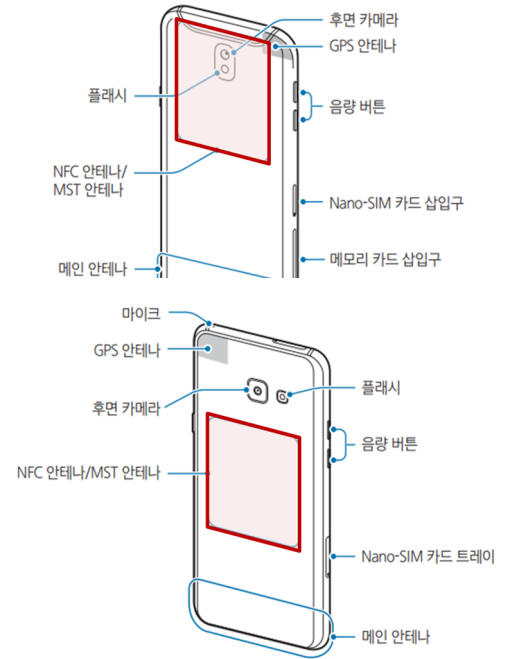

O: 만족 X: 불만족

| NO | 폰 개요 | | | | | | | NFC 기능 | | | 저전력 블루투스(BLE) 기능 | | 디지털 키 공유 | | NFC 안테나 위치 |
|----|---------|-------------------|--------|------------|-------------------|-------------------|--------|-----------------|--------------|----------|------------------|-------|----------|-------------|------------|
| | 제조사 | 폰 명 | 모델 명 | OS Version | Latest OS Version | Bluetooth Version | 결과 | 1 | 2 | 3 | 1 | 2 | 1 | 2 | |
| | | | | | | | | 소유 차량에 디지털 키 등록 | NFC 도어 잠금 해제 | NFC 엔진시동 | 연결하기 | 원격 제어 | 키 공유 | 공유 키 철회(삭제) | |
| 1 | Samsung | Galaxy Wide 3 | J737S | 8.0 | 10.0 | 4.2 | OK(호환) | o | o | o | o | o | o | o | 중앙 |
| 2 | Samsung | Galaxy Wide 2 | J727S | 8.1 | 9.0 | 4.2 | OK(호환) | o | o | o | o | o | o | o | 중앙 |
| 3 | Samsung | Galaxy S9+ | G965N | 10.0 | 10.0 | 5.0 | OK(호환) | o | o | o | o | o | o | o | 중앙 |
| 4 | Samsung | Galaxy S9 | G960N | 10.0 | 10.0 | 5.0 | OK(호환) | o | o | o | o | o | o | o | 중앙 |
| 5 | Samsung | Galaxy S8+ | G955N | 8.0 | 9.0 | 5.0 | OK(호환) | o | o | o | o | o | o | o | 중앙 |
| 6 | Samsung | Galaxy S8 | G950N | 8.0 | 9.0 | 5.0 | OK(호환) | o | o | o | o | o | o | o | 중앙 |
| 7 | Samsung | Galaxy S7 Edge | G935N | 8.0 | 8.0 | 4.2 | OK(호환) | o | o | o | o | o | o | o | 중앙 |
| 8 | Samsung | Galaxy S7 | G930K | 8.0 | 8.0 | 4.2 | OK(호환) | o | o | o | o | o | o | o | 중앙 |
| 9 | Samsung | Galaxy S6 Edge+ | G928S | 7.0 | 7.0 | 4.2 | OK(호환) | o | o | o | o | o | o | o | 중앙 |
| 10 | Samsung | Galaxy S6 Edge | G925S | 7.0 | 7.0 | 4.2 | OK(호환) | o | o | o | o | o | o | o | 중앙 |
| 11 | Samsung | Galaxy S6 | G920S | 7.0 | 7.0 | 4.2 | OK(호환) | o | o | o | o | o | o | o | 중앙 |
| 12 | Samsung | Galaxy On7 Prime | G611N | 8.1 | 9.0 | 4.2 | OK(호환) | o | o | o | o | o | o | o | 상단 |
| 13 | Samsung | Galaxy Note9 | N960N | 10.0 | 10.0 | 5.0 | OK(호환) | o | o | o | o | o | o | o | 중앙 |
| 14 | Samsung | Galaxy Note8 | N950N | 8.0 | 9.0 | 5.0 | OK(호환) | o | o | o | o | o | o | o | 중앙 |
| 15 | Samsung | Galaxy Note5 | N920N | 7.0 | 7.0 | 4.2 | OK(호환) | o | o | o | o | o | o | o | 중앙 |
| 16 | Samsung | Galaxy Note FE | N935S | 8.0 | 9.0 | 4.2 | OK(호환) | o | o | o | o | o | o | o | 중앙 |
| 17 | Samsung | Galaxy J7 (2017) | J730K | 8.1 | 9.0 | 4.2 | OK(호환) | o | o | o | o | o | o | o | 상단 |
| 18 | Samsung | Galaxy J7 (2016) | J710K | 7.0 | 8.1 | 4.2 | OK(호환) | o | o | o | o | o | o | o | 중앙 |
| 19 | Samsung | Galaxy J6 (2018) | J600N | 8.0 | 10.0 | 4.2 | OK(호환) | o | o | o | o | o | o | o | 중앙 |
| 20 | Samsung | Galaxy A8 Star | G885S | 8.0 | 10.0 | 4.2 | OK(호환) | o | o | o | o | o | o | o | 중앙 |
| 21 | Samsung | Galaxy A8 (2018) | A530N | 8.0 | 9.0 | 5.0 | OK(호환) | o | o | o | o | o | o | o | 중앙 |
| 22 | Samsung | Galaxy A8 (2016) | A810S | 8.0 | 8.0 | 4.2 | OK(호환) | o | o | o | o | o | o | o | 상단 |
| 23 | Samsung | Galaxy A7 (2018) | A750N | 8.0 | 10.0 | 4.2 | OK(호환) | o | o | o | o | o | o | o | 상단 |
| 24 | Samsung | Galaxy A7 (2017) | A720S | 8.0 | 9.0 | 4.2 | OK(호환) | o | o | o | o | o | o | o | 중앙 |
| 25 | Samsung | Galaxy A7 (2016) | A710K | 7.0 | 7.0 | 4.2 | OK(호환) | o | o | o | o | o | o | o | 중앙 |
| 26 | Samsung | Galaxy A6 2018 | A600N | 8.0 | 10.0 | 4.2 | OK(호환) | o | o | o | o | o | o | o | 중앙 |
| 27 | Samsung | Galaxy A5 (2017) | A520L | 8.0 | 8.0 | 4.2 | OK(호환) | o | o | o | o | o | o | o | 중앙 |
| 28 | Samsung | Galaxy A5 (2016) | A510N | 7.0 | 7.0 | 4.2 | OK(호환) | o | o | o | o | o | o | o | 중앙 |
| 29 | Samsung | Galaxy S10e | G970N | 10.0 | 11.0 | 5.0 | OK(호환) | o | o | o | o | o | o | o | 중앙 |
| 30 | Samsung | Galaxy S10 | G973N | 10.0 | 11.0 | 5.0 | OK(호환) | o | o | o | o | o | o | o | 중앙 |
| 31 | Samsung | Galaxy S10+ | G975N | 10.0 | 11.0 | 5.0 | OK(호환) | o | o | o | o | o | o | o | 중앙 |
| 32 | Samsung | Galaxy A9 | A920N | 9.0 | 10.0 | 5.0 | OK(호환) | o | o | o | o | o | o | o | 중앙 |
| 33 | Samsung | Galaxy A9 Pro | G887N | 8.1 | 10.0 | 5.0 | OK(호환) | o | o | o | o | o | o | o | 상단 |
| 34 | Samsung | Galaxy A30 | A305N | 9.0 | 10.0 | 5.0 | OK(호환) | o | o | o | o | o | o | o | 상단 |
| 35 | Samsung | Galaxy A3 | A300 | 7.0 | 7.0 | 4.2 | OK(호환) | o | o | o | o | o | o | o | 중앙 |
| 36 | Samsung | Galaxy A8 | A800S | 7.0 | 7.0 | 4.2 | OK(호환) | o | o | o | o | o | o | o | 상단 |
| 37 | Samsung | Galaxy A3 (2016) | A310N | 7.0 | 7.0 | 4.2 | OK(호환) | o | o | o | o | o | o | o | 중앙 |
| 38 | Samsung | Galaxy A9 (2016) | A9000N | 8.0 | 8.0 | 4.2 | OK(호환) | o | o | o | o | o | o | o | 중앙 |
| 39 | Samsung | Galaxy A3 (2017) | A320N | 8.0 | 8.0 | 4.2 | OK(호환) | o | o | o | o | o | o | o | 중앙 |
| 40 | Samsung | Galaxy A8+ (2018) | A730N | 8.0 | 9.0 | 4.2 | OK(호환) | o | o | o | o | o | o | o | 중앙 |
| 41 | Samsung | Galaxy Jean | A605K | 8.0 | 10.0 | 4.2 | OK(호환) | o | o | o | o | o | o | o | 중앙 |
| 42 | Samsung | Galaxy Jean 2 | A202K | 9.0 | 10.0 | 5.0 | OK(호환) | o | o | o | o | o | o | o | 중앙 |
| 43 | Samsung | Galaxy A10 | A105N | 9.0 | 10.0 | 5.0 | OK(호환) | o | o | o | o | o | o | o | 중앙 |
| 44 | Samsung | Galaxy A20e | A202N | 9.0 | 10.0 | 5.0 | OK(호환) | o | o | o | o | o | o | o | 중앙 |