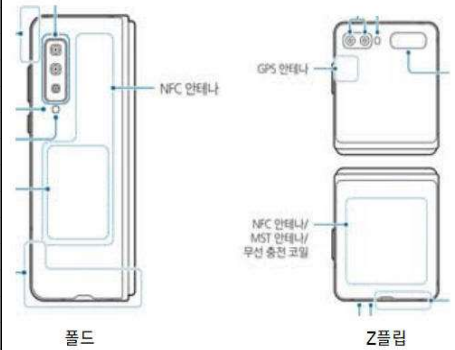

45	Samsung	Galaxy A40	A405N	9.0	10.0	5.0	OK(호환)	○	○	○	○	○	○	○	○	○	○	중양
46	Samsung	Galaxy A50	A505N	10.0	10.0	5.0	OK(호환)	○	○	○	○	○	○	○	○	○	○	중양
47	Samsung	Galaxy A60	A6060N	9.0	10.0	5.0	OK(호환)	○	○	○	○	○	○	○	○	○	○	중양
48	Samsung	Galaxy A70	A705N	9.0	10.0	5.0	OK(호환)	○	○	○	○	○	○	○	○	○	○	중양
49	Samsung	Galaxy J3 (2017)	J330, J327	8.0	9.0	4.2	OK(호환)	○	○	○	○	○	○	○	○	○	○	중양
50	Samsung	Galaxy J5 (2016)	J510	7.0	7.0	4.2	OK(호환)	○	○	○	○	○	○	○	○	○	○	중양
51	Samsung	Galaxy J5 (2017)	J530	8.0	9.0	4.2	OK(호환)	○	○	○	○	○	○	○	○	○	○	중양
52	Samsung	Galaxy On7 (2016)	G610	8.1	8.1	4.2	OK(호환)	○	○	○	○	○	○	○	○	○	○	상단
53	Samsung	Galaxy A90 5G	A908	10.0	10.0	5.0	OK(호환)	○	○	○	○	○	○	○	○	○	○	중양
54	Samsung	Galaxy Note10	SM-N970	10.0	11.0	5.0	OK(호환)	○	○	○	○	○	○	○	○	○	○	중양
55	Samsung	Galaxy Note10 5G	SM-N971	10.0	11.0	5.0	OK(호환)	○	○	○	○	○	○	○	○	○	○	중양
56	Samsung	Galaxy Note10+	SM-N975	10.0	11.0	5.0	OK(호환)	○	○	○	○	○	○	○	○	○	○	중양
57	Samsung	Galaxy Note10+ 5G	SM-N976	9.0	11.0	5.0	OK(호환)	○	○	○	○	○	○	○	○	○	○	중양
58	Samsung	Galaxy Wide4	A205S	9.0	10.0	5.0	OK(호환)	○	○	○	○	○	○	○	○	○	○	상단
59	LG	X5 (2018)	X510K	8.0	9.0	4.2	OK(호환)	○	○	○	○	○	○	○	○	○	○	중양
60	LG	X400	K121L	8.1	8.1	4.2	OK(호환)	○	○	○	○	○	○	○	○	○	○	중양
61	LG	V40 ThinQ	V409N	8.1	10.0	4.2	OK(호환)	○	○	○	○	○	○	○	○	○	○	중양
62	LG	V35	V350N	8.0	10.0	5.0	OK(호환)	○	○	○	○	○	○	○	○	○	○	중양
63	LG	V30	V300K	8.0	9.0	5.0	OK(호환)	○	○	○	○	○	○	○	○	○	○	중양
64	LG	V20	F800N	8.0	9.0	4.2	OK(호환)	○	○	○	○	○	○	○	○	○	○	상단
65	LG	G6	G600N	8.0	9.0	4.2	OK(호환)	○	○	○	○	○	○	○	○	○	○	중양
66	LG	G5	F700S	8.0	8.0	4.2	OK(호환)	○	○	○	○	○	○	○	○	○	○	상단
67	LG	G6+	G600SP	9.0	9.0	4.2	OK(호환)	○	○	○	○	○	○	○	○	○	○	중양
68	LG	G7 ThinQ	G710	9.0	10.0	5.0	OK(호환)	○	○	○	○	○	○	○	○	○	○	중양
69	LG	Q9	Q925	9.0	9.0	4.2	OK(호환)	○	○	○	○	○	○	○	○	○	○	중양
70	LG	G8 ThinQ	G820	10.0	10.0	5.0	OK(호환)	○	○	○	○	○	○	○	○	○	○	중양
71	LG	G4	F500	7.0	7.0	4.0	OK(호환)	○	○	○	○	○	○	○	○	○	○	중양
72	LG	Q7+	LM-Q725L	8.0	10.0	5.0	OK(호환)	○	○	○	○	○	○	○	○	○	○	중양
73	LG	V10	LG-F600	7.0	7.0	4.1	OK(호환)	○	○	○	○	○	○	○	○	○	○	중양
74	LG	Q9 One	LM-Q927L	9.0	10.0	5.0	OK(호환)	○	○	○	○	○	○	○	○	○	○	중양
75	LG	V50 ThinQ	LM-V500N	9.0	10.0	5.0	OK(호환)	○	○	○	○	○	○	○	○	○	○	중양
76	LG	X4	LM-X420N	8.1	10.0	5.0	OK(호환)	○	○	○	○	○	○	○	○	○	○	중양
77	LG	X6	X625N	9.0	10.0	5.0	OK(호환)	○	○	○	○	○	○	○	○	○	○	중양
78	Samsung	Galaxy A80	SM-A805N	10.0	10.0	5.0	OK(호환)	○	○	○	○	○	○	○	○	○	○	중양
79	LG	Q51	Q510	9.0	10.0	5.0	OK(호환)	○	○	○	○	○	○	○	○	○	○	중양
80	Samsung	Galaxy Fold	F907N	10.0	11.0	5.0	OK(호환)	○	○	○	○	○	○	○	○	○	○	중양
81	Samsung	Galaxy Z Flip	F700N	10.0	11.0	5.0	OK(호환)	○	○	○	○	○	○	○	○	○	○	하단
82	Samsung	Galaxy S20	G981N	10.0	11.0	5.0	OK(호환)	○	○	○	○	○	○	○	○	○	○	중양
83	Samsung	Galaxy S20+	G986N	10.0	11.0	5.0	OK(호환)	○	○	○	○	○	○	○	○	○	○	중양
84	Samsung	Galaxy S20 Ultra	G988N	10.0	11.0	5.0	OK(호환)	○	○	○	○	○	○	○	○	○	○	중양
85	Samsung	Galaxy A31	SM-A315N	10.0	10.0	5.0	OK(호환)	○	○	○	○	○	○	○	○	○	○	상단
86	Samsung	Galaxy A51 5G	SM-A516N	10.0	10.0	5.0	OK(호환)	○	○	○	○	○	○	○	○	○	○	상단
87	Samsung	Galaxy A Quantum	SM-A716S	10.0	10.0	5.0	OK(호환)	○	○	○	○	○	○	○	○	○	○	상단
88	LG	VELVET	LM-G900N	10.0	10.0	5.1	OK(호환)	○	○	○	○	○	○	○	○	○	○	중양
89	LG	Q61	LM-Q630N	9.0	10.0	5.0	OK(호환)	○	○	○	○	○	○	○	○	○	○	중양
90	LG	Q70	LM-Q730N	9.0	10.0	5.0	OK(호환)	○	○	○	○	○	○	○	○	○	○	중양
91	LG	V50S ThinQ	LM-V510N	9.0	10.0	5.0	OK(호환)	○	○	○	○	○	○	○	○	○	○	중양
92	LG	Q92 5G	LM-Q920N	10.0	10.0	5.0	OK(호환)	○	○	○	○	○	○	○	○	○	○	중양
93	LG	Q31	LM-Q310N	10.0	10.0	5.0	OK(호환)	○	○	○	○	○	○	○	○	○	○	중양

갤럭시 폴드 및 Z플립 NFC 위치